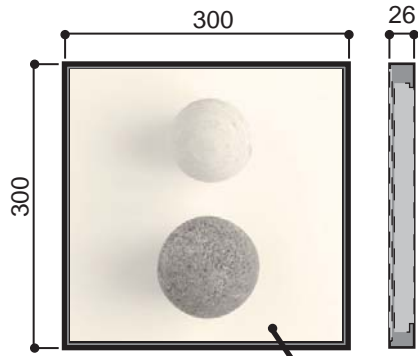

30cm 角サイズ

表

(表面材) 炭酸カルシウム

裏

(木枠) ポプラ材

30cm 角サイズ

表

裏