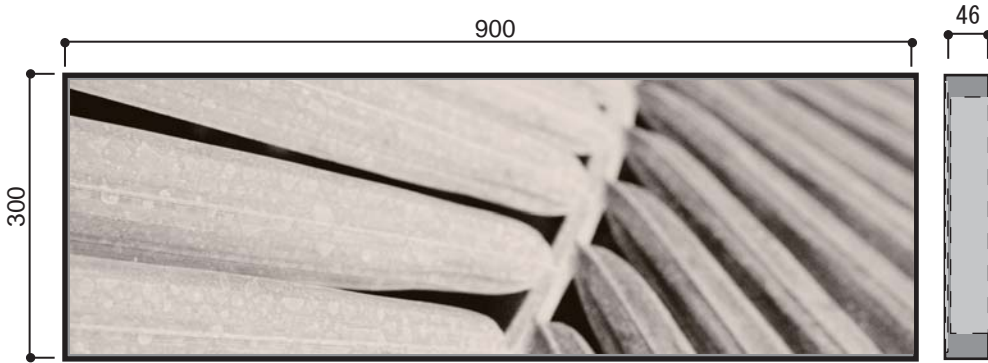

30cm 角サイズ

表

(表面材) 炭酸カルシウム

裏

(木枠) ポプラ材

30cm 角サイズ

表

裏