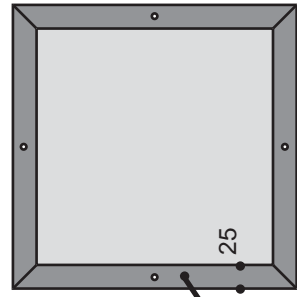

30cm 角サイズ

表

(表面材) 炭酸カルシウム

裏

(木枠) ポプラ材

30cm 角サイズ

表

裏